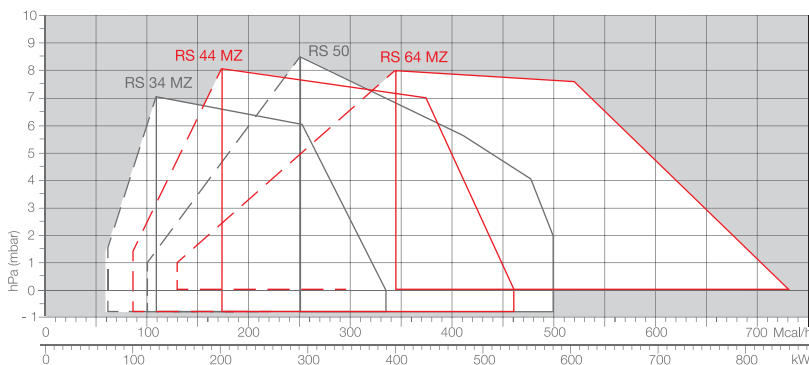

KAPASITETESOMRÅDE

Useful working field for choosing the burner

1st stage operation range

Test conditions conforming to EN676
Temperature: 20°C
Pressure: 1013,5 mbar
Altitude: 0 m a.s.l.