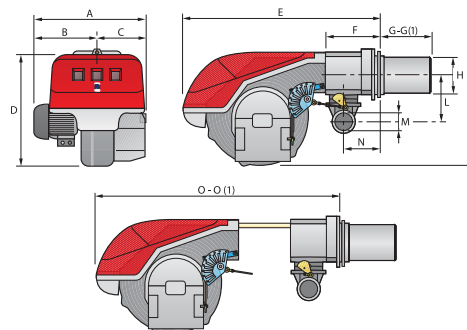

## BRENNER

RS 34 MZ - 44 MZ

RS 64 MZ

RS 70 - 100 - 130 - 190

MODELL	A	D	E	F	G - G(1)	H	I	L	M	N	O	S
▶ RS 34 MZ	442	422	508	138	216 - 351	140	305	177	1 1/2"	84	780	-
▶ RS 44 MZ	442	422	508	138	216 - 351	152	305	177	1 1/2"	84	780	-

MODELL	A	B	C	D	E	F	G - G(1)	H	I	L	M	N	O - O(1)
▶ RS 64 MZ	533	300	-	490	640	222	250 - 385	179	352	221	2"	134	810 - -
▶ RS 70	511	296	215	555	840	214	250 - 385	179	430	221	2"	134	1161 - 1296
▶ RS 100	527	312	215	555	840	214	250 - 385	179	430	221	2"	134	1161 - 1296
▶ RS 130	553	338	215	555	840	214	280 - 415	189	430	221	2"	134	1161 - 1296
▶ RS 190	681	366	315	555	872	246	372 - 530	222	430	221	2"	150	1328 - -