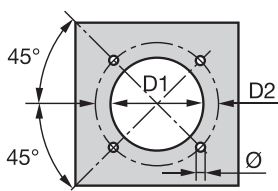

BRENNERFLENS FOR MONTERING PÅ KJELE

MODEL	D1	D2	Ø
▶ RS 34 MZ	160	224	M8
▶ RS 44 MZ	160	224	M8
▶ RS 64 MZ	185	275-325	M12
▶ RS 70	185	275-325	M12
▶ RS 100	185	275-325	M12
▶ RS 130	195	275-325	M12
▶ RS 190	230	325-368	M16

Produkt:	Varenr:	Kode:	Pris:
Riello RS 28	378 3220		
Riello RS 34 MZ	378 9010		
Riello RS 38	378 4502		
Riello RS 44 MZ	378 9140		
Riello RS 64 MZ	378 9310		
Riello RS 70	378 5102		
Riello RS 100	378 5302		
Riello RS 130	378 5502		
Riello RS 190	378 5813		

NB! Pris er inklusiv gassrampe og eksklusiv LPG-kit.