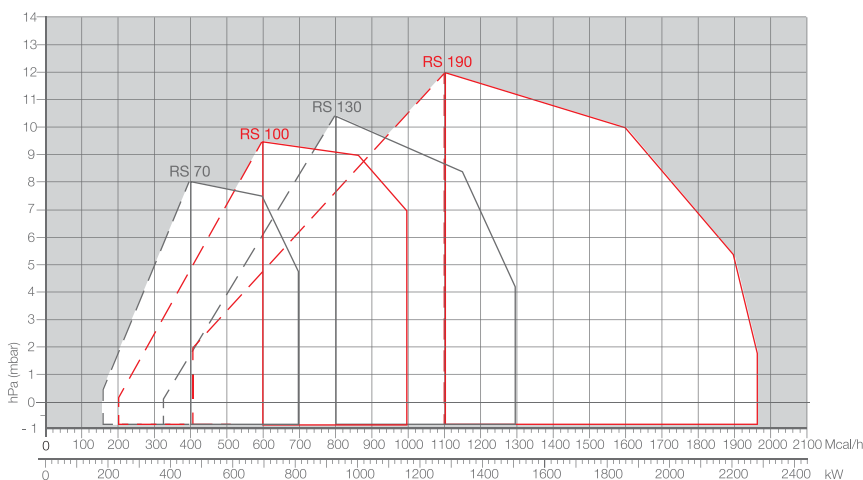

KAPASITETESOMRÅDE

Useful working field for choosing the burner

1st stage operation range

Test conditions conforming to EN676
Temperature: 20°C
Pressure: 1013,5 mbar
Altitude: 0 m a.s.l.