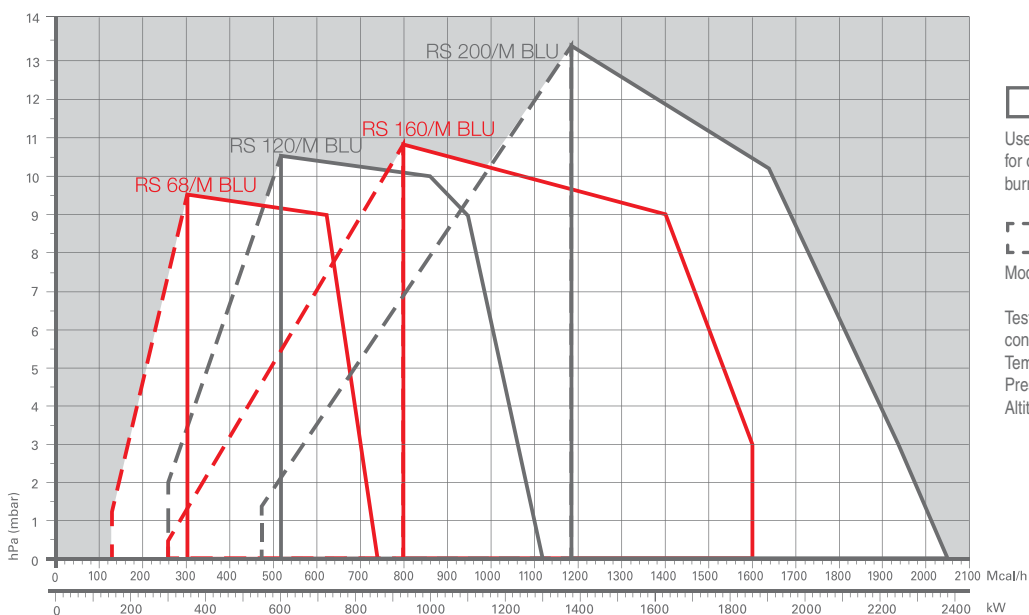

RS/M BLU SERIEN

Riello RS/M BLU-serien dekker et kapasitetsområde fra 90 til 1860 kW. De har blitt utviklet for bruk til varmtvannskjeler, varmluft, steamkjeler og hetolje kjeler. Reguleringen kan være to-trinns glidende eller modulerende, ved montering av modulerings-sett og føler.

Brennerene har en garantert høy virkningsgrad i hele reguleringsområdet, dette reduserer brennstoffbruket. Brennerene har lavt lydnivå takket være bruk av vifte med forroverbøyde blader og lyddeppe materiale i luftinntaket. Viften og flammehodet er spesielt utviklet for optimal forbrenning i hele kapasitetsområdet.

RS 25/M BLU	76/125	÷	370 kW
RS 35/M BLU	100/200	÷	465 kW
RS 45/M BLU	90/190	÷	550 kW
RS 68/M BLU	150/350	÷	860 kW
RS 120/M BLU	300/600	÷	1300 kW
RS 160/M BLU	300/930	÷	1860 kW
RS 200/M BLU	550/1383	÷	2380 kW

KAPASITETESOMRÅDE

Useful working field for choosing the burner

Modulation range

Test conditions conforming to EN676
Temperature: 20°C
Pressure: 1013,5 mbar
Altitude: 0 m a.s.l.