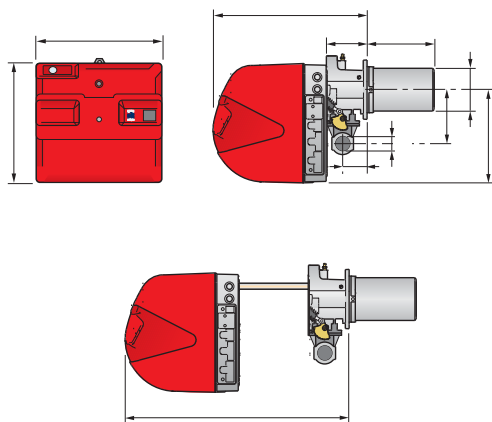

## BRENNER

RS 25/M - 35/M BLU

RS 45/M BLU

RS 68/M - 120/M - 160/M - 200/M BLU

GASSBRENNERE

MODEL	A	B	C	D	E	F - F (1)	H	I	L	M	N	O - O(1)	S	V
▶ RS 25/M BLU	442	-	-	422	508	230 - 365	140	305	138	1 1/2"	84	780 - -	-	177
▶ RS 35/M BLU	442	-	-	422	508	230 - 365	152	305	138	1 1/2"	84	780 - -	-	177
▶ RS 45/M BLU	476	-	-	474	580	229 - 354	160	352	164	1 1/2"	108	810 - 810	367	168
▶ RS 68/M BLU	527	312	215	555	840	255 - 390	189	430	214	2"	134	1161 - 1296	-	221
▶ RS 120/M BLU	553	338	215	555	840	255 - 390	189	430	214	2"	134	1161 - 1296	-	221
▶ RS 160/M BLU	671	366	305	555	863	373 - 503	221	436	237	2"	141	1442 - 1587	-	264
▶ RS 200/M BLU	737	432	305	555	863	373 - 503	221	436	237	2"	141	1442 - 1587	-	264