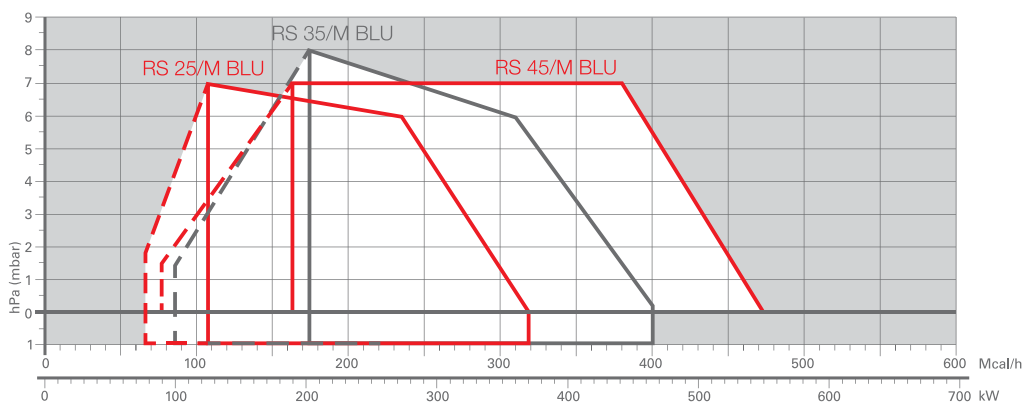

RS/M BLU SERIEN

Riello RS/M BLU-serien dekker et kapasitetsområde fra 90 til 1860 kW. De har blitt utviklet for bruk til varmtvannskjeler, varmluft, steamkjeler og hetolje kjeler. Reguleringen kan være to-trinns glidende eller modulerende, ved montering av modulerings-sett og føler.

Brennerene har en garantert høy virkningsgrad i hele reguleringsområdet, dette reduserer brennstoffbruket. Brennerene har lavt lydnivå takket være bruk av vifte med forroverbøyde blader og lyddeppe materiale i luftinntaket. Viften og flammehodet er spesielt utviklet for optimal forbrenning i hele kapasitetsområdet.

RS 25/M BLU	76/125	÷	370 kW
RS 35/M BLU	100/200	÷	465 kW
RS 45/M BLU	90/190	÷	550 kW
RS 68/M BLU	150/350	÷	860 kW
RS 120/M BLU	300/600	÷	1300 kW
RS 160/M BLU	300/930	÷	1860 kW
RS 200/M BLU	550/1383	÷	2380 kW

KAPASITETESOMRÅDE

Useful working field for choosing the burner

Modulation range

Test conditions conforming to EN676
Temperature: 20°C
Pressure: 1013,5 mbar
Altitude: 0 m a.s.l.