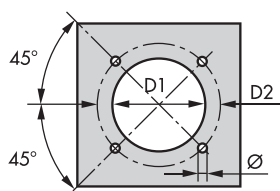

BRENNERFLENS FOR MONTERING PÅ KJELE

MODEL	D1	D2	Ø
▶ RS 25/M BLU	160	224	M8
▶ RS 35/M BLU	160	224	M8
▶ RS 45/M BLU	165	224	M8
▶ RS 68/M BLU	195	275-325	M12
▶ RS 120/M BLU	195	275-325	M12
▶ RS 160/M BLU	230	325-368	M16
▶ RS 200/M BLU	230	325-368	M16

Produkt:

Varenr:

Kode:

Pris:

Riello RS 25/M BLU

Riello RS 35/M BLU

Riello RS 45/M BLU

389 7306

Riello RS 68/M BLU

389 7406

Riello RS 120/M BLU

389 7606

Riello RS 160/M BLU

389 8006

Riello RS 200/M BLU

Modulerings-sett og følere er tilleggsutstyr. Se side 36.