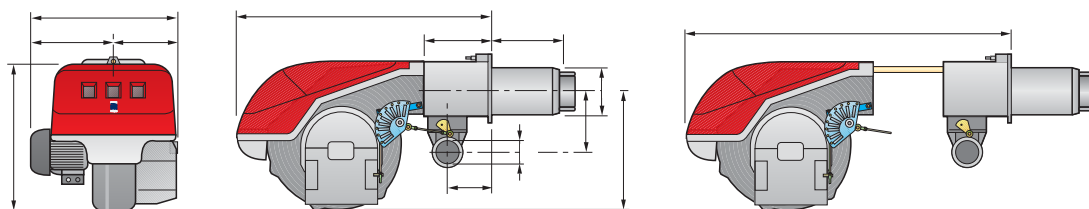

## BRENNER

RS 25/M - 35/M BLU

RS 45/M BLU

RS 68/M - 120/M - 160/M - 200/M BLU

GASSBRENNERE

MODEL	A	B	C	D	E	F - F (1)	H	I	L	M	N	O - O(1)	S	V
▶ RS 25/M BLU	442	-	-	422	508	230 - 365	140	305	138	1 1/2"	84	780 - -	-	177
▶ RS 35/M BLU	442	-	-	422	508	230 - 365	152	305	138	1 1/2"	84	780 - -	-	177
▶ RS 45/M BLU	476	-	-	474	580	229 - 354	160	352	164	1 1/2"	108	810 - 810	367	168
▶ RS 68/M BLU	527	312	215	555	840	255 - 390	189	430	214	2"	134	1161 - 1296	-	221
▶ RS 120/M BLU	553	338	215	555	840	255 - 390	189	430	214	2"	134	1161 - 1296	-	221
▶ RS 160/M BLU	671	366	305	555	863	373 - 503	221	436	237	2"	141	1442 - 1587	-	264
▶ RS 200/M BLU	737	432	305	555	863	373 - 503	221	436	237	2"	141	1442 - 1587	-	264