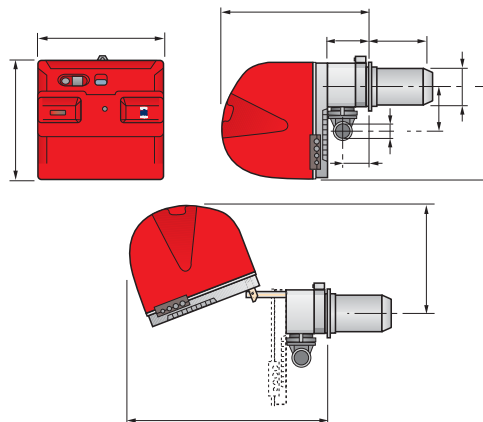

## BRENNER

RS 25/M - 35/M BLU

RS 45/M BLU

RS 68/M - 120/M - 160/M - 200/M BLU

GASSBRENNERE

MODEL	A	B	C	D	E	F - F (1)	H	I	L	M	N	O - O(1)	S	V
▶ RS 25/M BLU	442	-	-	422	508	230 - 365	140	305	138	1 1/2"	84	780 - -	-	177
▶ RS 35/M BLU	442	-	-	422	508	230 - 365	152	305	138	1 1/2"	84	780 - -	-	177
▶ RS 45/M BLU	476	-	-	474	580	229 - 354	160	352	164	1 1/2"	108	810 - 810	367	168
▶ RS 68/M BLU	527	312	215	555	840	255 - 390	189	430	214	2"	134	1161 - 1296	-	221
▶ RS 120/M BLU	553	338	215	555	840	255 - 390	189	430	214	2"	134	1161 - 1296	-	221
▶ RS 160/M BLU	671	366	305	555	863	373 - 503	221	436	237	2"	141	1442 - 1587	-	264
▶ RS 200/M BLU	737	432	305	555	863	373 - 503	221	436	237	2"	141	1442 - 1587	-	264