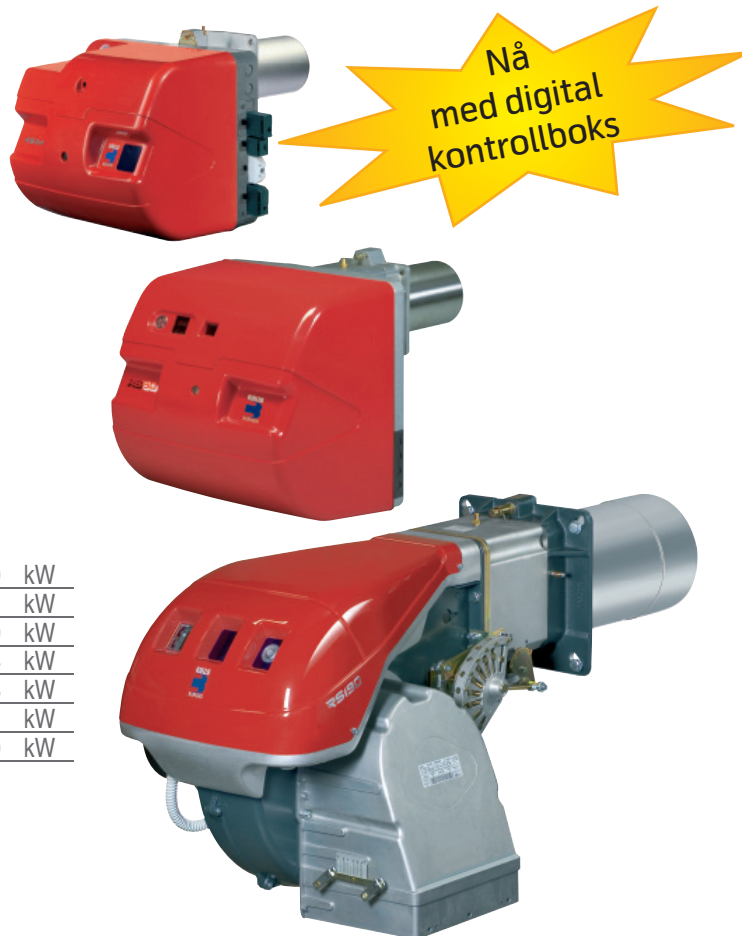

RS SERIEN

Riello RS-serien dekker et kapasitetsområde fra 81 til 4000 kW. De har blitt utviklet for bruk til varmtvannskjeler, varmluft, steamkjeler og hetolje kjeler. Reguleringen er to-trinns og brenneren blir levert med en elektronisk innretning som viser komplett diagnostikk: timeteller, tenning og feildiagnose.

Brenneren har et garantert lavt lydnivå takket være bruk av vifte med foroverbøyde blader og lyddeppe materiale i luftinntaket. Viften og flammehodet er spesielt utviklet for optimal forbrenning i hele kapasitetsområdet.

RS 34 MZ	70/125 ÷	390 kW
RS 44 MZ	100/200 ÷	535 kW
RS 64 MZ	150/400 ÷	850 kW
RS 70	192/465 ÷	814 kW
RS 100	232/698 ÷	1163 kW
RS 130	372/930 ÷	1512 kW
RS 190	470/1279 ÷	2290 kW

KAPASITETESOMRÅDE

Useful working field for choosing the burner

1st stage operation range

Test conditions conforming to EN676
Temperature: 20°C
Pressure: 1013,5 mbar
Altitude: 0 m a.s.l.