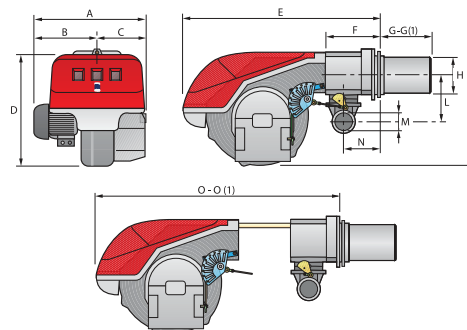

 1st stage operation range

Test conditions conforming to EN676
Temperature: 20°C
Pressure: 1013,5 mbar
Altitude: 0 m a.s.l.

BRENNER

RS 34 MZ - 44 MZ

RS 64 MZ

RS 70 - 100 - 130 - 190

MODELL	A	D	E	F	G - G(1)	H	I	L	M	N	O	S
▶ RS 34 MZ	442	422	508	138	216 - 351	140	305	177	1"1/2	84	780	-
▶ RS 44 MZ	442	422	508	138	216 - 351	152	305	177	1"1/2	84	780	-

MODELL	A	B	C	D	E	F	G - G(1)	H	I	L	M	N	O - O(1)
▶ RS 64 MZ	533	300	-	490	640	222	250 - 385	179	352	221	2"	134	810 - -
▶ RS 70	511	296	215	555	840	214	250 - 385	179	430	221	2"	134	1161 - 1296
▶ RS 100	527	312	215	555	840	214	250 - 385	179	430	221	2"	134	1161 - 1296
▶ RS 130	553	338	215	555	840	214	280 - 415	189	430	221	2"	134	1161 - 1296
▶ RS 190	681	366	315	555	872	246	372 - 530	222	430	221	2"	150	1328 - -