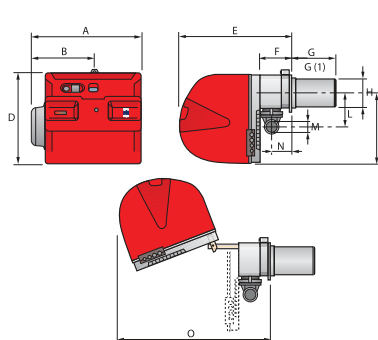

 1st stage operation range

Test conditions conforming to EN676
Temperature: 20°C
Pressure: 1013,5 mbar
Altitude: 0 m a.s.l.

BRENNER

RS 34 MZ - 44 MZ

RS 64 MZ

RS 70 - 100 - 130 - 190

MODELL	A	D	E	F	G - G(1)	H	I	L	M	N	O	S
▶ RS 34 MZ	442	422	508	138	216 - 351	140	305	177	1"1/2	84	780	-
▶ RS 44 MZ	442	422	508	138	216 - 351	152	305	177	1"1/2	84	780	-

MODELL	A	B	C	D	E	F	G - G(1)	H	I	L	M	N	O - O(1)
▶ RS 64 MZ	533	300	-	490	640	222	250 - 385	179	352	221	2"	134	810 - -
▶ RS 70	511	296	215	555	840	214	250 - 385	179	430	221	2"	134	1161 - 1296
▶ RS 100	527	312	215	555	840	214	250 - 385	179	430	221	2"	134	1161 - 1296
▶ RS 130	553	338	215	555	840	214	280 - 415	189	430	221	2"	134	1161 - 1296
▶ RS 190	681	366	315	555	872	246	372 - 530	222	430	221	2"	150	1328 - -