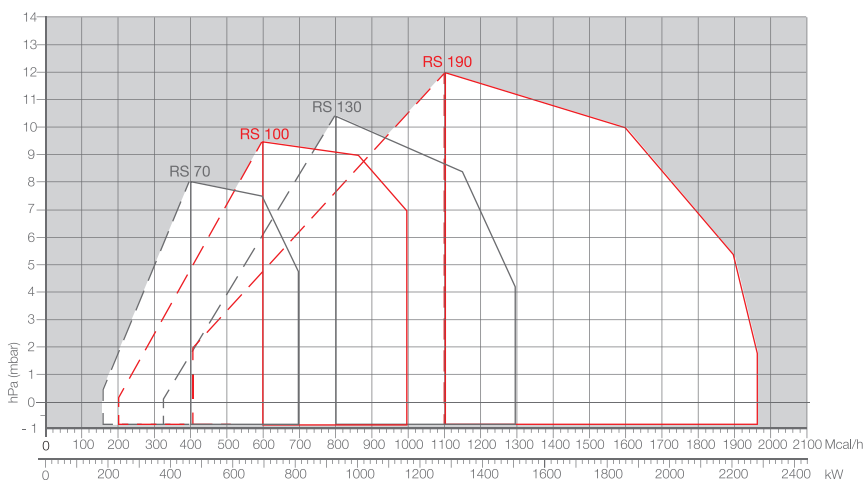

RS SERIEN

Riello RS-serien dekker et kapasitetsområde fra 81 til 4000 kW. De har blitt utviklet for bruk til varmtvannskjeler, varmluft, steamkjeler og hetolje kjeler. Reguleringen er to-trinns og brenneren blir levert med en elektronisk innretning som viser komplett diagnostikk: timeteller, tenning og feildiagnose.

RS 34 MZ	70/125 ÷	390 kW
RS 44 MZ	100/200 ÷	535 kW
RS 64 MZ	150/400 ÷	850 kW
RS 70	192/465 ÷	814 kW
RS 100	232/698 ÷	1163 kW
RS 130	372/930 ÷	1512 kW
RS 190	470/1279 ÷	2290 kW

KAPASITETESOMRÅDE

 Useful working field for choosing the burner

MODELL	A	B	C	D	E	F	G - G(1)	H	I	L	M	N	O - O(1)
▶ RS 64 MZ	533	300	-	490	640	222	250 - 385	179	352	221	2"	134	810 - -
▶ RS 70	511	296	215	555	840	214	250 - 385	179	430	221	2"	134	1161 - 1296
▶ RS 100	527	312	215	555	840	214	250 - 385	179	430	221	2"	134	1161 - 1296
▶ RS 130	553	338	215	555	840	214	280 - 415	189	430	221	2"	134	1161 - 1296
▶ RS 190	681	366	315	555	872	246	372 - 530	222	430	221	2"	150	1328 - -