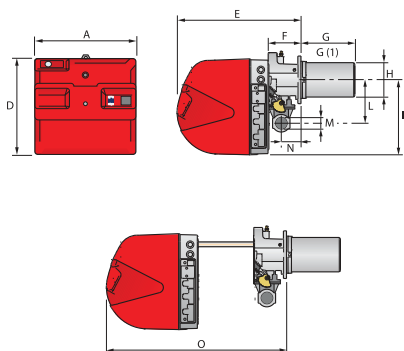

RS 34 MZ	70/125 ÷	390 kW
RS 44 MZ	100/200 ÷	535 kW
RS 64 MZ	150/400 ÷	850 kW
RS 70	192/465 ÷	814 kW
RS 100	232/698 ÷	1163 kW
RS 130	372/930 ÷	1512 kW
RS 190	470/1279 ÷	2290 kW

KAPASITETESOMRÅDE

 Useful working field for choosing the burner

 1st stage operation range

Test conditions conforming to EN676
Temperature: 20°C
Pressure: 1013,5 mbar
Altitude: 0 m a.s.l.

BRENNER

RS 34 MZ - 44 MZ

RS 64 MZ

RS 70 - 100 - 130 - 190

MODELL	A	D	E	F	G - G(1)	H	I	L	M	N	O	S
▶ RS 34 MZ	442	422	508	138	216 - 351	140	305	177	1"1/2	84	780	-
▶ RS 44 MZ	442	422	508	138	216 - 351	152	305	177	1"1/2	84	780	-

MODELL	A	B	C	D	E	F	G - G(1)	H	I	L	M	N	O - O(1)
▶ RS 64 MZ	533	300	-	490	640	222	250 - 385	179	352	221	2"	134	810 - -
▶ RS 70	511	296	215	555	840	214	250 - 385	179	430	221	2"	134	1161 - 1296
▶ RS 100	527	312	215	555	840	214	250 - 385	179	430	221	2"	134	1161 - 1296
▶ RS 130	553	338	215	555	840	214	280 - 415	189	430	221	2"	134	1161 - 1296
▶ RS 190	681	366	315	555	872	246	372 - 530	222	430	221	2"	150	1328 - -