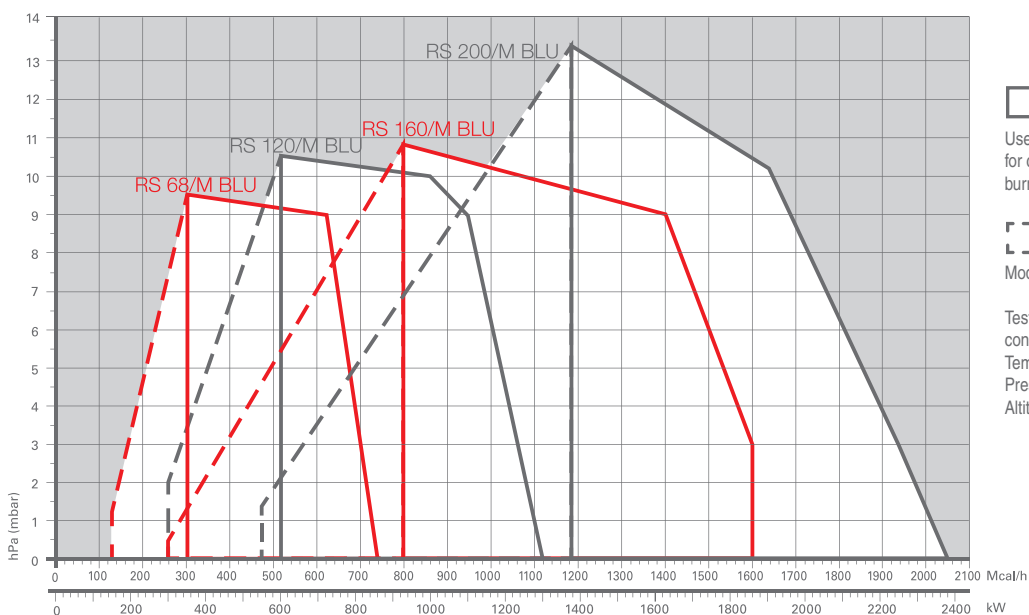

KAPASITETESOMRÅDE

LOW NOx

Useful working field for choosing the burner

Modulation range

Test conditions conforming to EN676
Temperature: 20°C
Pressure: 1013,5 mbar
Altitude: 0 m a.s.l.