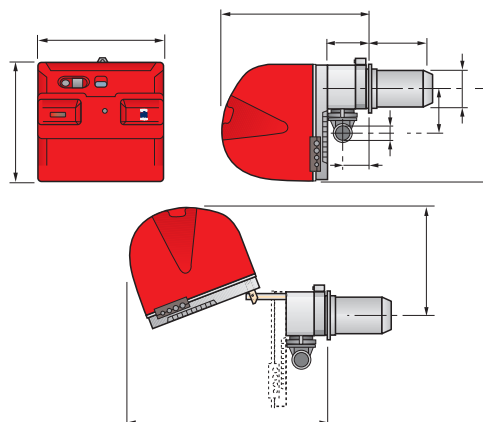

RS 45/M BLU

RS 68/M - 120/M - 160/M - 200/M BLU

GASSBRENNERE

MODEL	A	B	C	D	E	F - F (1)	H	I	L	M	N	O - O(1)	S	V
▶ RS 25/M BLU	442	-	-	422	508	230 - 365	140	305	138	1 1/2"	84	780 - -	-	177
▶ RS 35/M BLU	442	-	-	422	508	230 - 365	152	305	138	1 1/2"	84	780 - -	-	177
▶ RS 45/M BLU	476	-	-	474	580	229 - 354	160	352	164	1 1/2"	108	810 - 810	367	168
▶ RS 68/M BLU	527	312	215	555	840	255 - 390	189	430	214	2"	134	1161 - 1296	-	221
▶ RS 120/M BLU	553	338	215	555	840	255 - 390	189	430	214	2"	134	1161 - 1296	-	221
▶ RS 160/M BLU	671	366	305	555	863	373 - 503	221	436	237	2"	141	1442 - 1587	-	264
▶ RS 200/M BLU	737	432	305	555	863	373 - 503	221	436	237	2"	141	1442 - 1587	-	264