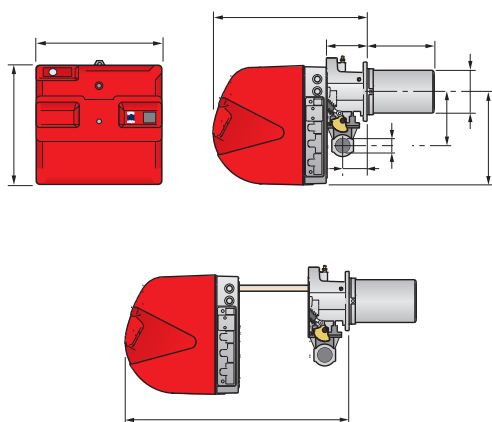

RS 45/M BLU

RS 68/M - 120/M - 160/M - 200/M BLU

GASSBRENNERE

MODEL	A	B	C	D	E	F - F (1)	H	I	L	M	N	O - O(1)	S	V
▶ RS 25/M BLU	442	-	-	422	508	230 - 365	140	305	138	1 1/2"	84	780 - -	-	177
▶ RS 35/M BLU	442	-	-	422	508	230 - 365	152	305	138	1 1/2"	84	780 - -	-	177
▶ RS 45/M BLU	476	-	-	474	580	229 - 354	160	352	164	1 1/2"	108	810 - 810	367	168
▶ RS 68/M BLU	527	312	215	555	840	255 - 390	189	430	214	2"	134	1161 - 1296	-	221
▶ RS 120/M BLU	553	338	215	555	840	255 - 390	189	430	214	2"	134	1161 - 1296	-	221
▶ RS 160/M BLU	671	366	305	555	863	373 - 503	221	436	237	2"	141	1442 - 1587	-	264
▶ RS 200/M BLU	737	432	305	555	863	373 - 503	221	436	237	2"	141	1442 - 1587	-	264