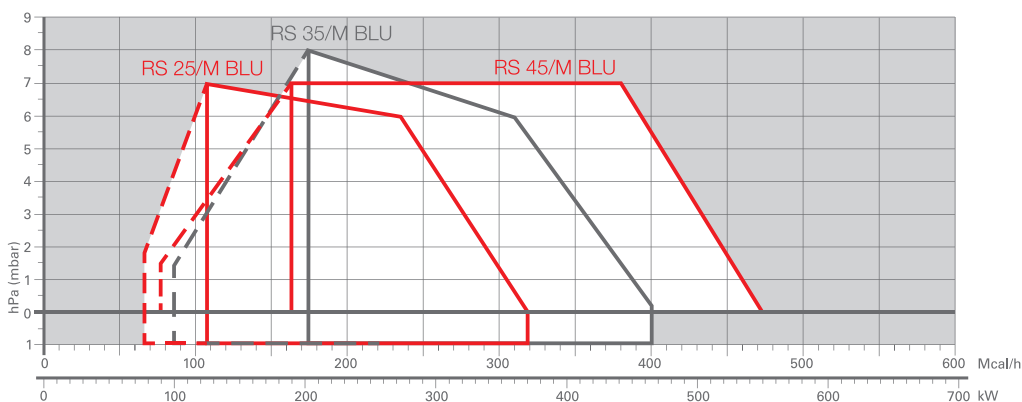

KAPASITETESOMRÅDE

LOW NOx

Useful working field for choosing the burner

Modulation range

Test conditions conforming to EN676
Temperature: 20°C
Pressure: 1013,5 mbar
Altitude: 0 m a.s.l.