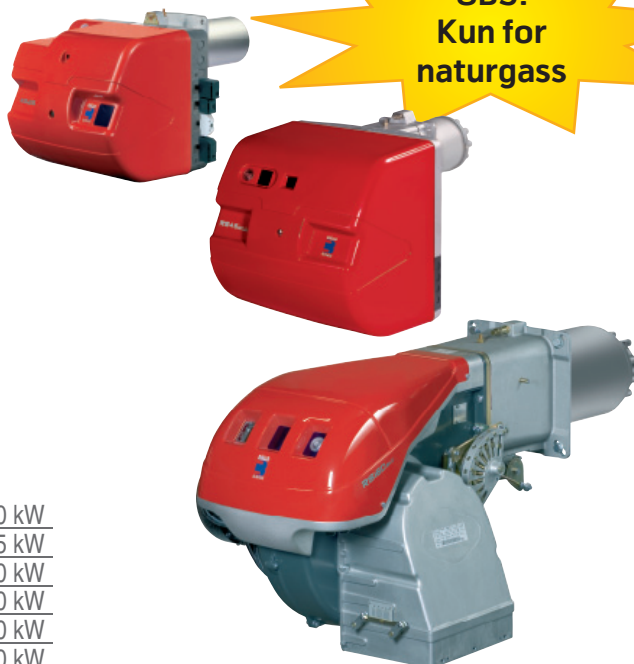

RS/M BLU SERIEN

Riello RS/M BLU-serien dekker et kapasitetsområde fra 90 til 1860 kW. De har blitt utviklet for bruk til varmtvannskjeler, varmluft, steamkjeler og hetolje kjeler. Reguleringen kan være to-trinns glidende eller modulerende, ved montering av modulerings-sett og føler.

Brennerene har en garantert høy virkningsgrad i hele reguleringsområdet, dette reduserer brennstoffbruket. Brennerene har lavt lydnivå takket være bruk av vifte med forroverbøyde blader og lyddeppe materiale i luftinntaket. Viften og flammehodet er spesielt utviklet for optimal forbrenning i hele kapasitetsområdet.

RS 25/M BLU	76/125 ÷	370 kW
RS 35/M BLU	100/200 ÷	465 kW
RS 45/M BLU	90/190 ÷	550 kW
RS 68/M BLU	150/350 ÷	860 kW
RS 120/M BLU	300/600 ÷	1300 kW
RS 160/M BLU	300/930 ÷	1860 kW
RS 200/M BLU	550/1383 ÷	2380 kW