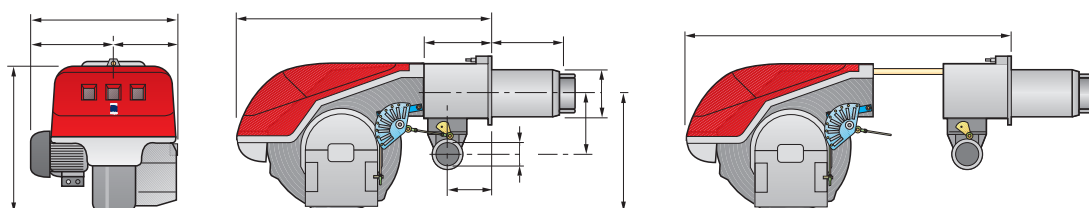

RS 68/M - 120/M - 160/M - 200/M BLU

GASSBRENNERE

MODEL	A	B	C	D	E	F - F (1)	H	I	L	M	N	O - O(1)	S	V
▶ RS 25/M BLU	442	-	-	422	508	230 - 365	140	305	138	1 1/2"	84	780 - -	-	177
▶ RS 35/M BLU	442	-	-	422	508	230 - 365	152	305	138	1 1/2"	84	780 - -	-	177
▶ RS 45/M BLU	476	-	-	474	580	229 - 354	160	352	164	1 1/2"	108	810 - 810	367	168
▶ RS 68/M BLU	527	312	215	555	840	255 - 390	189	430	214	2"	134	1161 - 1296	-	221
▶ RS 120/M BLU	553	338	215	555	840	255 - 390	189	430	214	2"	134	1161 - 1296	-	221
▶ RS 160/M BLU	671	366	305	555	863	373 - 503	221	436	237	2"	141	1442 - 1587	-	264
▶ RS 200/M BLU	737	432	305	555	863	373 - 503	221	436	237	2"	141	1442 - 1587	-	264

BRENNERFLENS FOR MONTERING PÅ KJELE

MODEL	D1	D2	Ø
▶ RS 25/M BLU	160	224	M8
▶ RS 35/M BLU	160	224	M8
▶ RS 45/M BLU	165	224	M8
▶ RS 68/M BLU	195	275-325	M12
▶ RS 120/M BLU	195	275-325	M12
▶ RS 160/M BLU	230	325-368	M16
▶ RS 200/M BLU	230	325-368	M16

Produkt:

Varenr:

Kode:

Pris:

Riello RS 25/M BLU

Riello RS 35/M BLU

Riello RS 45/M BLU

389 7306

Riello RS 68/M BLU

389 7406

Riello RS 120/M BLU

389 7606

Riello RS 160/M BLU

389 8006

Riello RS 200/M BLU

Modulerings-sett og følere er tilleggsutstyr. Se side 36.