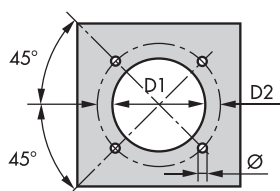

BRENNERFLENS FOR MONTERING PÅ KJELE

MODEL	D1	D2	Ø
▶ RS 25/M BLU	160	224	M8
▶ RS 35/M BLU	160	224	M8
▶ RS 45/M BLU	165	224	M8
▶ RS 68/M BLU	195	275-325	M12
▶ RS 120/M BLU	195	275-325	M12
▶ RS 160/M BLU	230	325-368	M16
▶ RS 200/M BLU	230	325-368	M16

Produkt:

Varenr:

Kode:

Pris:

Riello RS 25/M BLU

Riello RS 35/M BLU

Riello RS 45/M BLU

389 7306

Riello RS 68/M BLU

389 7406

Riello RS 120/M BLU

389 7606

Riello RS 160/M BLU

389 8006

Riello RS 200/M BLU

Modulerings-sett og følere er tilleggsutstyr. Se side 36.