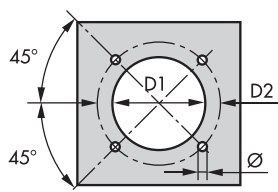

KAPASITETESOMRÅDE

BRENNER

MODELL	A	D	E	F	H	I	O	S
► RL 300/B MZ	720	890	1325	510	313	605	1055	1175
► RL 400/B MZ	775	890	1325	510	313	605	1055	1175

BRENNERFLENS FOR MONTERING PÅ KJELE

MODELL	D1	D2	Ø
► RL 300/B MZ	350	452	M18
► RL 400/B MZ	350	452	M18