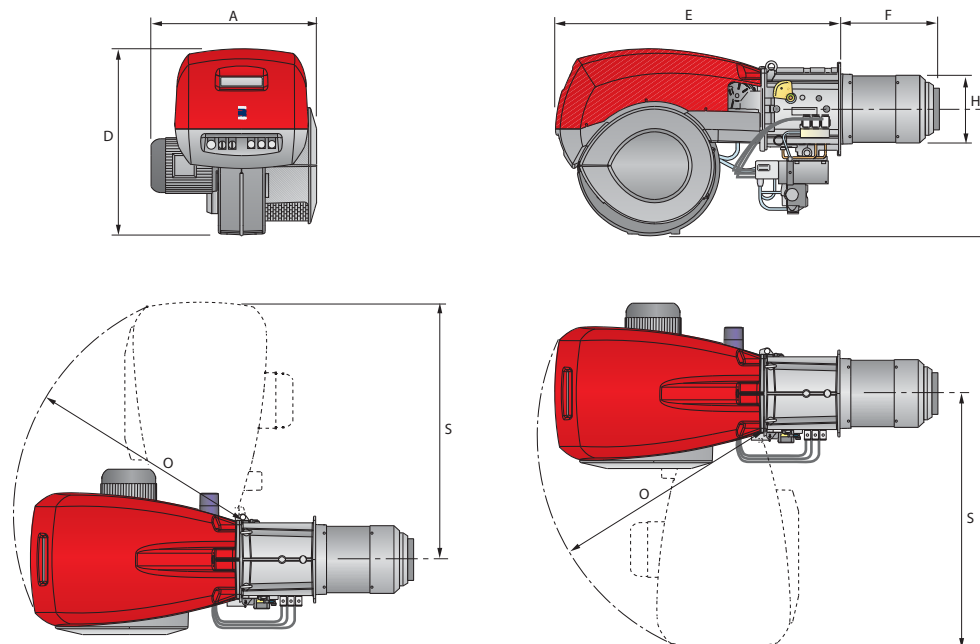

BRENNER

MODELL	A	D	E	F	H	I	O	S
▶ RL 300/B MZ	720	890	1325	510	313	605	1055	1175
▶ RL 400/B MZ	775	890	1325	510	313	605	1055	1175

BRENNERFLENS FOR MONTERING PÅ KJELE

MODELL	D1	D2	Ø
▶ RL 300/B MZ	350	452	M18
▶ RL 400/B MZ	350	452	M18

Produkt:

Varenr:

Kode:

Pris:

Riello RL 300/B MZ

347 8410

Riello RL 400/B MZ

347 8512