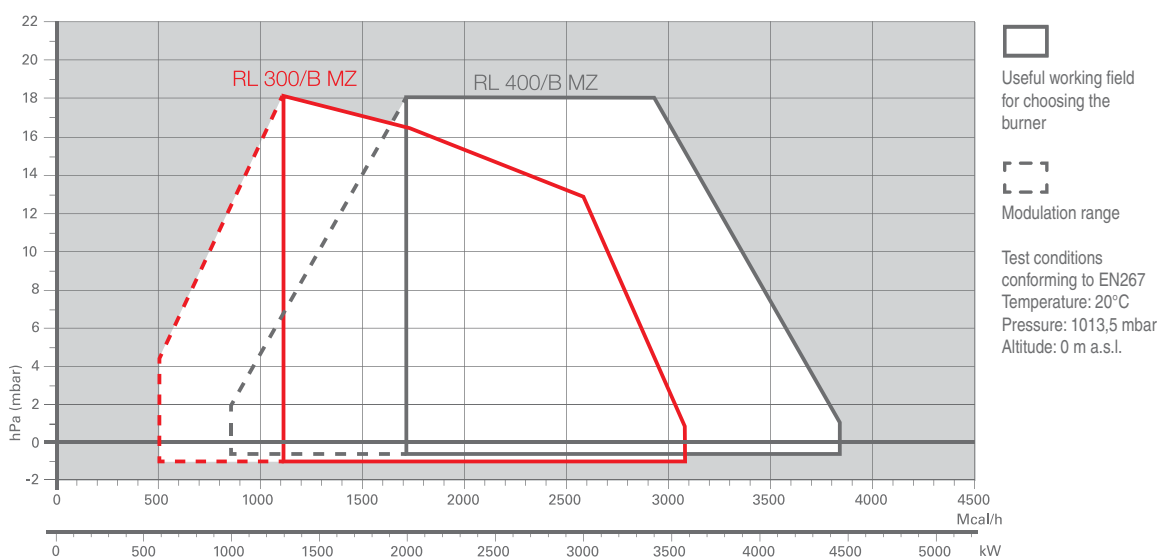

KAPASITETESOMRÅDE