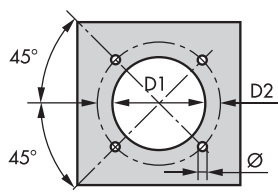

KAPASITETESOMRÅDE

BRENNER

MODELL	A	D	E	F	H	I	O	S
▶ RL 300/B MZ	720	890	1325	510	313	605	1055	1175
▶ RL 400/B MZ	775	890	1325	510	313	605	1055	1175

BRENNERFLENS FOR MONTERING PÅ KJELE

MODELL	D1	D2	Ø
▶ RL 300/B MZ	350	452	M18
▶ RL 400/B MZ	350	452	M18