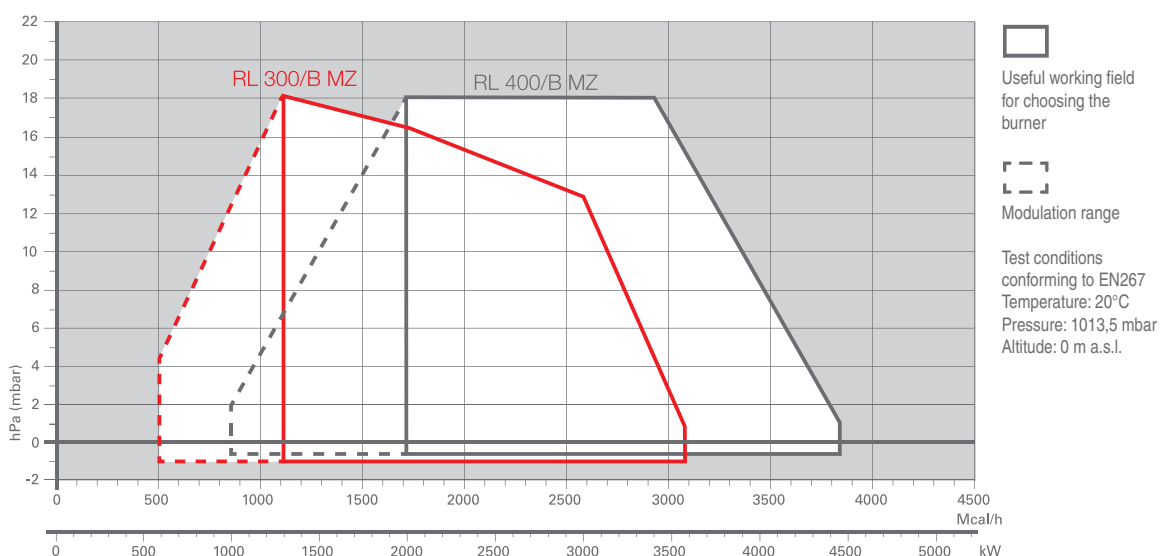

KAPASITETESOMRÅDE