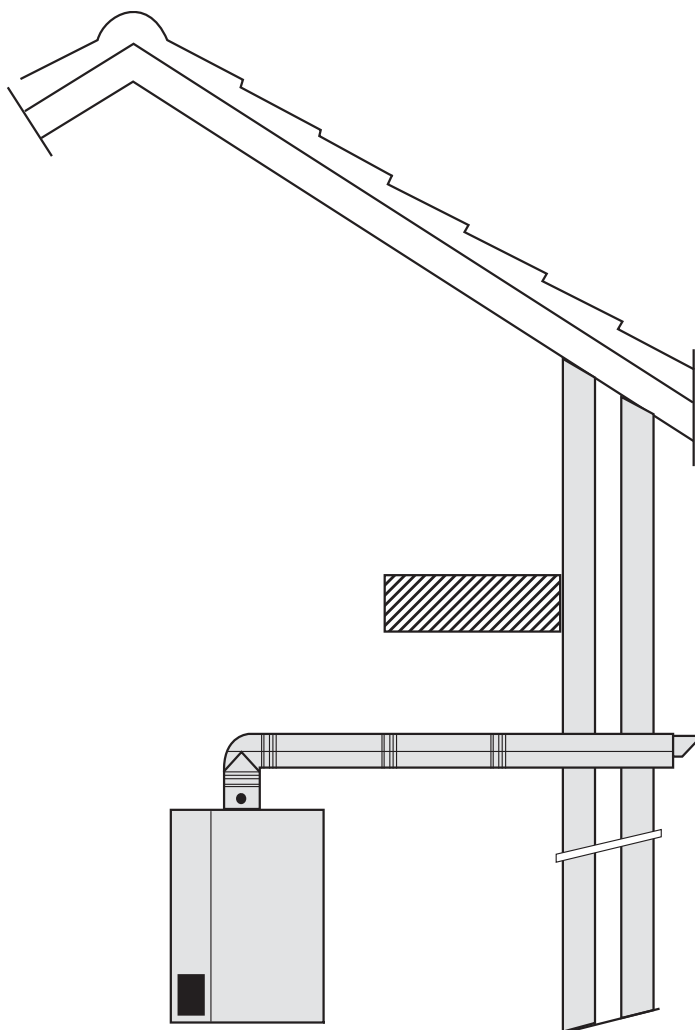

## PIPER TIL VEGGHENGTE GASSKJELER

Vi lagerfører komplette pipesett for Beretta vegghengt gasskjel. På denne siden vil du finne piper for Exclusive Green serien. Det ene er loddrett som monteres gjennom tak som vist på skissen til venstre. Det andre er vannrett som monteres ut på siden av veggen, som vist på skissen til høyre.

Vi har også en rekke ekstra komponenter som forlengningsrør, 45° og 90° grader bend, overganger og avtrekk.

Dette kan brukes for å lage mer avanserte løsninger ut over standardpakkene.

Disse pipedelene kan også passe på andre typer og modeller av vegghengte gasskjeler.

## EXCLUSIVE GREEN PIPESETT VANNRETT:

Sette består av følgende:

- 1 stk. 90° bend (87°), DN 60/100, hvit
- 1 stk. Vannrett avtrekk DN 60/100, lengde 600mm, hvit
- 2 stk. Dekkplater DN 100, hvit.