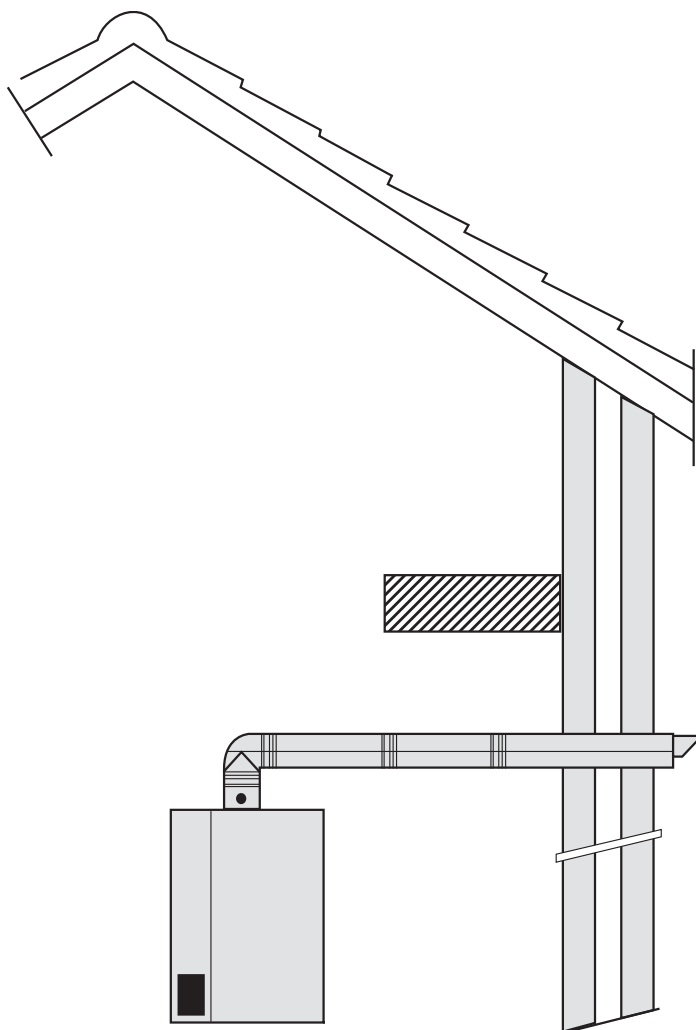

PIPER TIL VEGGHENGTE GASSKJELER

Vi lagerfører komplette pipesett for Beretta vegghengt gasskjel. På denne siden vil du finne piper for Exclusive Green serien. Det ene er loddrett som monteres gjennom tak som vist på skissen til venstre. Det andre er vannrett som monteres ut på siden av veggen, som vist på skissen til høyre.

Vi har også en rekke ekstra komponenter som forlengningsrør, 45° og 90° grader bend, overganger og avtrekk.

Dette kan brukes for å lage mer avanserte løsninger ut over standardpakkene.

Disse pipedelene kan også passe på andre typer og modeller av vegghengte gasskjeler.

EXCLUSIVE GREEN PIPESETT VANNRETT:

Sette består av følgende:

- 1 stk. 90° bend (87°), DN 60/100, hvit
- 1 stk. Vannrett avtrekk DN 60/100, lengde 600mm, hvit
- 2 stk. Dekkplater DN 100, hvit.

EXCLUSIVE GREEN DIVERSE PIPEDELER: