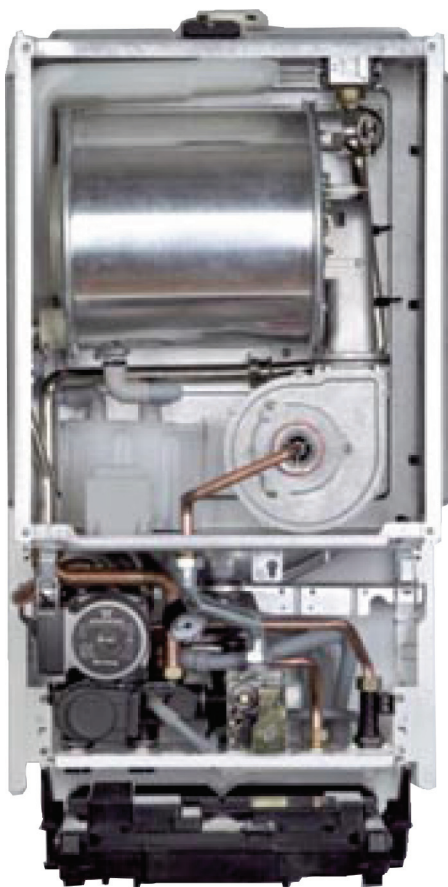

EXLUSIVE GREEN 16 RSI e

Vegghengt miljøvennlig kondenserende gasskjel.

- Elektronisk tenning og flammeovervåkning
- Trykkekspansjonsbeholder/ekspansjonskar
- Prioriteringsventil
- Manometer
- Elektronisk termometer
- Frostsikkringsfunksjon
- Automatisk pumpefunksjon
- Microprocessorstyring av kjeledrift
- Utekompansering
- Uten plateveksler (beregnet for ekstern bereder for forbruksvannet)

**OBS! Uten innebygd varmtvannsforsyning!
Bruk ALLTID skilletrafo ved tilkobling til anlegg uten nulleleder.**

Beretta Exclusive Green 16 RSI e

Exclusive Green 16 RSI e har et arbeidsområde fra 3 kW til 16 kW. Dette gjør at kjelen kan brukes i de fleste husstandene i Norge. Kjelen leveres fra fabrikk med innebygget tappevannsprioritering. Alle rørtilkoblinger er i kjelens bunn.

I samarbeid med teknologisk institutt i Milano har Beretta utviklet en helt ny Exclusive Green serie, som er banebrytende for kondenserende kjeler.

Det helt nyutviklede hovedveksleren (brennkammeret) har elementer fra alle de beste vekslerne vi kjenner i dag, samlet i en helt ny enhet. Beretta har 132 verdenspatenter på denne veksleren alene, dette gjør at man ikke finner andre kjeler med samme type vekslere.

Kjelen er meget støysvak. Dette gjør kjelen til markedets mest støysvake kjele. For å oppnå god kvalitet og lang holdbarhet er det foretatt langtidstesting i laboratorium, hvor kjelen er "stresset" maksimalt. Dette gir deg en kjele du kan stole på.

Beretta Exclusive Green har innebygget utekompansering. Når denne tilkobles en uteføler, reguleres turvannstemperaturen i forhold til utetemperaturen. Dette gir optimal drift, god driftsøkonomi og større komfort.